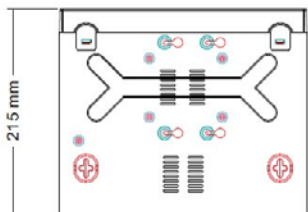

## Dimensiones

## Dimensiones

Especificaciones técnicas	
<b>Red</b>	
Interfaz	1 RJ45 10M / 100M Adaptive Ethernet Interface
Funciones de network	HTTP, IPv4, IPv6, TCP / IP, SMTP, DHCP, DNS, PPPOE, DDNS, NTP, FTP, UPNP, P2P.
DDNS	Dyndns, changeip, no-ip, Oray, A-PRESS, MYQSEE, SKDDNS, SMART-EYES
Navegador web	IE8-11, Google Chrome (pestaña IE), Firefox (pestaña IE)
Software CMS	Soporte Windows 7 / Windows 8 / Windows 10
Corriente extra	D1 / CIF (1 ~ 12fps)
Teléfono inteligente	iPhone, ipad, Android, Android pad
<b>Controlador de disco duro</b>	
Interface Tipo	1 Interfaz SATA
Capacidad	2.5 "/3.5" SATA, Hasta 6TB
<b>General</b>	
Idioma	Chino, inglés, polaco, checo, ruso, tailandés, hebreo, árabe, búlgaro, farisa, alemán, francés, portugués, turco, español, italiano, húngaro, rumano, coreano, holandés, griego.
Control UTC	Sí
Interfaz USB	2 Interfaces USB 2.0
Consumo de energía	DC 12V ≤10W (sin disco duro)
Ambiente de trabajo	-10~55°C / 10~90%
Dimensión	260 (L) x 215 (P) x 43 (H) mm
Peso	2.0 kg (sin HDD)