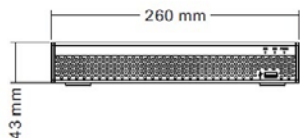

## Dimensiones

## Dimensiones

Especificaciones técnicas	
<b>Red</b>	
Interfaz	1 RJ45 10M / 100M Adaptive Ethernet Interface
Funciones de network	HTTP, IPv4, IPv6, TCP / IP, SMTP, DHCP, DNS, PPPOE, DDNS, NTP, FTP, UPNP, P2P.
DDNS	Dyndns, changeip, no-ip, Oray, A-PRESS, MYQSEE, SKDDNS, SMART-EYES
Navegador web	IE8-11, Google Chrome (pestaña IE), Firefox (pestaña IE)
Software CMS	Soporte Windows 7 / Windows 8 / Windows 10
Corriente extra	D1 / CIF (1 ~ 12fps)
Teléfono inteligente	iPhone, ipad, Android, Android pad
<b>Controlador de disco duro</b>	
Interface Tipo	1 Interfaz SATA
Capacidad	2.5 "/3.5" SATA, Hasta 6TB
<b>General</b>	
Idioma	Chino, inglés, polaco, checo, ruso, tailandés, hebreo, árabe, búlgaro, farisa, alemán, francés, portugués, turco, español, italiano, húngaro, rumano, coreano, holandés, griego.
Control UTC	Sí
Interfaz USB	2 Interfaces USB 2.0
Consumo de energía	DC 12V ≤10W (sin disco duro)
Ambiente de trabajo	-10~55°C / 10~90%
Dimensión	260 (L) x 215 (P) x 43 (H) mm
Peso	2.0 kg (sin HDD)