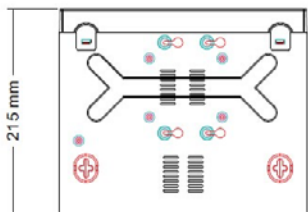

# **SAFE**COM<sup>®</sup>

**XVR / VIDEO GRABADOR DIGITAL,  
8 CH, PENTAHÍBRIDO.**

**MODELO: SCXVR2008D / CÓDIGO: 4304.79.02.58**

---

Es un video grabador de 8 canales pentahíbrido Safecom. Es compatible con los principales estándares de transmisión de vídeo: CVI, AHD, TVI, CVBS e IP. Además reconoce automáticamente el tipo de señal de entrada de vídeo.

## Dimensiones

## Dimensiones

Especificaciones técnicas	
<b>Red</b>	
Interfaz	1 RJ45 10M / 100M Adaptive Ethernet Interface
Funciones de network	HTTP, IPv4, IPv6, TCP / IP, SMTP, DHCP, DNS, PPPOE, DDNS, NTP, FTP, UPNP, P2P.
DDNS	Dyndns, changeip, no-ip, Oray, A-PRESS, MYQSEE, SKDDNS, SMART-EYES
Navegador web	IE8-11, Google Chrome (pestaña IE), Firefox (pestaña IE)
Software CMS	Soporte Windows 7 / Windows 8 / Windows 10
Corriente extra	D1 / CIF (1 ~ 12fps)
Teléfono inteligente	iPhone, ipad, Android, Android pad
<b>Controlador de disco duro</b>	
Interface Tipo	1 Interfaz SATA
Capacidad	2.5 "/3.5" SATA, Hasta 6TB
<b>General</b>	
Idioma	Chino, inglés, polaco, checo, ruso, tailandés, hebreo, árabe, búlgaro, farisa, alemán, francés, portugués, turco, español, italiano, húngaro, rumano, coreano, holandés, griego.
Control UTC	Sí
Interfaz USB	2 Interfaces USB 2.0
Consumo de energía	DC 12V ≤10W (sin disco duro)
Ambiente de trabajo	-10~55°C / 10~90%
Dimensión	260 (L) x 215 (P) x 43 (H) mm
Peso	2.0 kg (sin HDD)