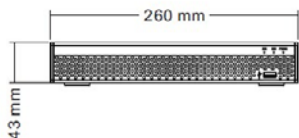

## Dimensiones

## Dimensiones

Especificaciones técnicas	
<b>Red</b>	
Interfaz	1 RJ45 10M / 100M Adaptive Ethernet Interface
Funciones de network	HTTP, IPv4, IPv6, TCP / IP, SMTP, DHCP, DNS, PPPOE, DDNS, NTP, FTP, UPNP, P2P.
DDNS	Dyndns, changeip, no-ip, Oray, A-PRESS, MYQSEE, SKDDNS, SMART-EYES
Navegador web	IE8-11, Google Chrome (pestaña IE), Firefox (pestaña IE)
Software CMS	Soporte Windows 7 / Windows 8 / Windows 10
Corriente extra	D1 / CIF (1 ~ 12fps)
Teléfono inteligente	iPhone, ipad, Android, Android pad
<b>Controlador de disco duro</b>	
Interface Tipo	1 Interfaz SATA
Capacidad	2.5 "/3.5" SATA, Hasta 6TB
<b>General</b>	
Idioma	Chino, inglés, polaco, checo, ruso, tailandés, hebreo, árabe, búlgaro, farisa, alemán, francés, portugués, turco, español, italiano, húngaro, rumano, coreano, holandés, griego.
Control UTC	Sí
Interfaz USB	2 Interfaces USB 2.0
Consumo de energía	DC 12V ≤10W (sin disco duro)
Ambiente de trabajo	-10~55°C / 10~90%
Dimensión	260 (L) x 215 (P) x 43 (H) mm
Peso	2.0 kg (sin HDD)